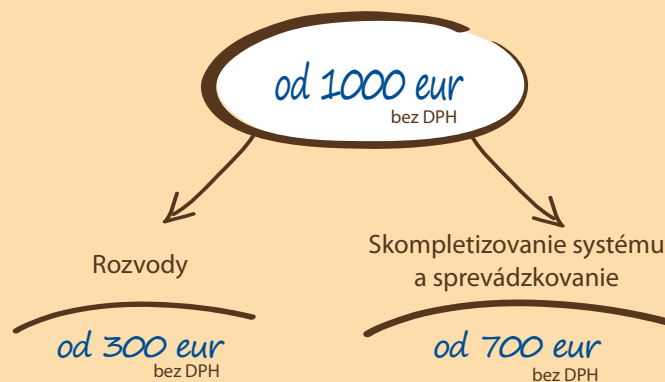

Za koľko?

Thinking of you

Electrolux